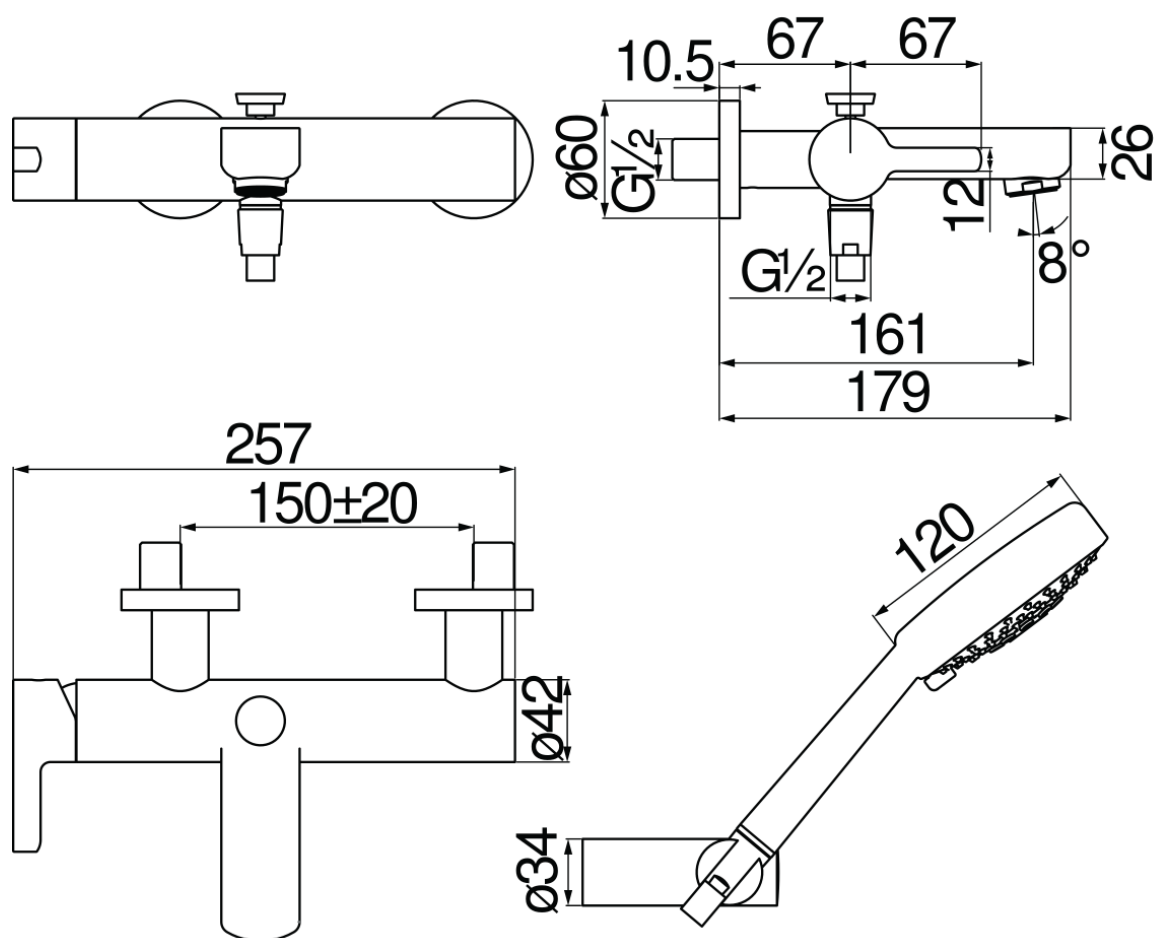

SPECIFICHE

Monocomando esterno con set doccia
Diamond smoke PVD
Aeratore anticalcare M 28 x 1
Deviatore con ritorno automatico
Supporto doccetta orientabile
Doccetta a 3 getti e flessibile 150 cm
Limitatore di portata con freno al 50%
Imballo: 37,1 x 23,7 x 11 cm / 0,00967 m³ / 3,52 kg

CERTIFICAZIONI

DIAGRAMMA DI PORTATA: ACQUA CALDA/FREDDA

DIAGRAMMA DI PORTATA: ACQUA MISCELATA