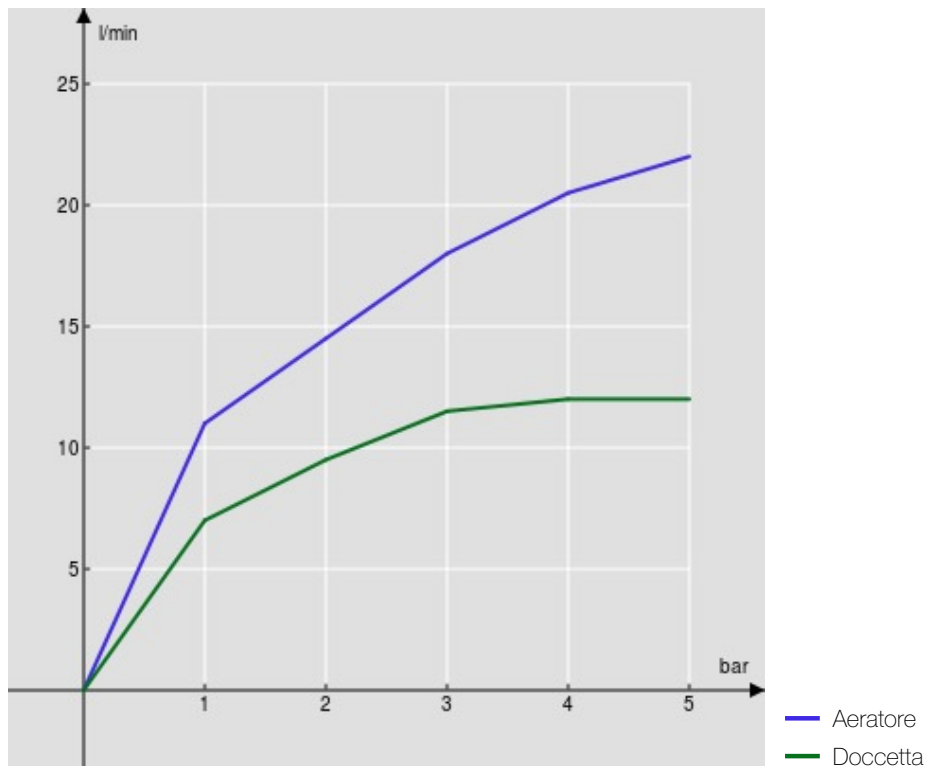

SPECIFICHE

Monocomando esterno con set doccia
Diamond smoke PVD
Aeratore anticalcare M 28 x 1
Deviatore con ritorno automatico
Supporto doccetta orientabile
Doccetta a 3 getti e flessibile 150 cm
Limitatore di portata con freno al 50%
Imballo: 37,1 x 23,7 x 11 cm / 0,00967 m³ / 3,52 kg

CERTIFICAZIONI

DIAGRAMMA DI PORTATA: ACQUA CALDA/FREDDA

DIAGRAMMA DI PORTATA: ACQUA MISCELATA